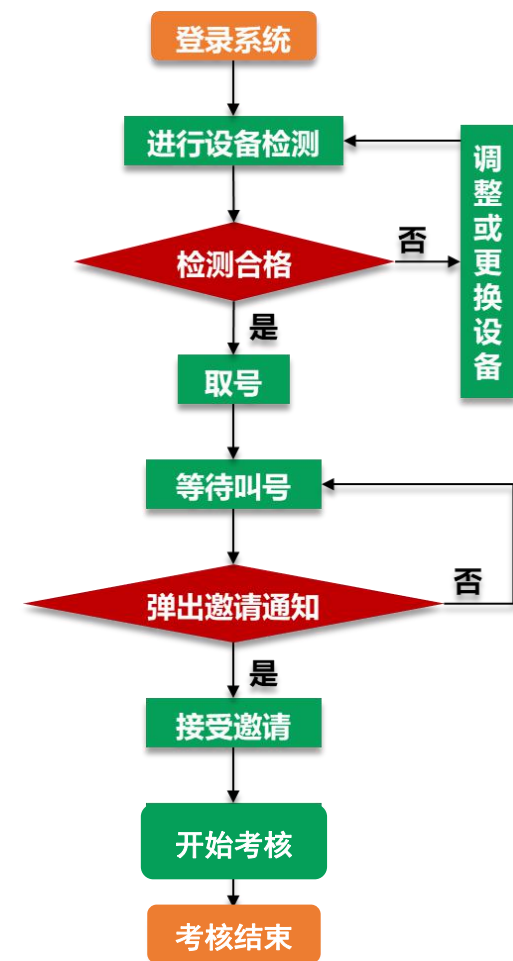

河海大學

HOHAI UNIVERSITY

C

C

河海大学
HOHAI UNIVERSITY

河海大学

HOHAI UNIVERSITY

6. 建议考生距离主设备
摄像头约50~60cm

5. 正面电脑摄像头
保证视频中面部图像清晰

1. 不得过度修饰仪容

2. 不得佩戴墨镜、口罩

4. 穿着得体

3. 不得佩戴帽子、头饰, 头发不得遮挡面部

7. 主设备视频中考生界面底端始终不得显示面部

REC

河海大学 HOHAI UNIVERSITY