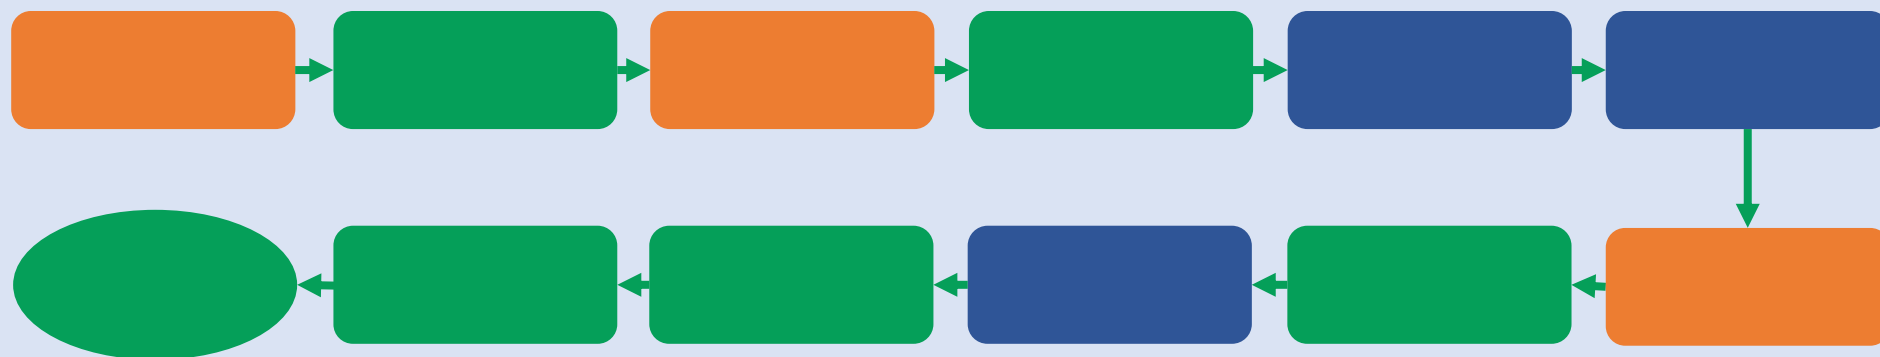

河海大學

HOHAI UNIVERSITY

C

C

河海大学
HOHAI UNIVERSITY

河海大学

HOHAI UNIVERSITY

6. 建议考生距离主设备
摄像头约50~60cm

5. 正面电脑摄像头
保证视频中面部图像清晰

1. 不得过度修饰仪容

2. 不得佩戴墨镜、口罩

4. 穿着得体

3. 不得佩戴帽子、头饰, 头发不得遮挡面部

7. 主设备视频中考生界面底端始终不得显示面部

REC

河海大学 HOHAI UNIVERSITY